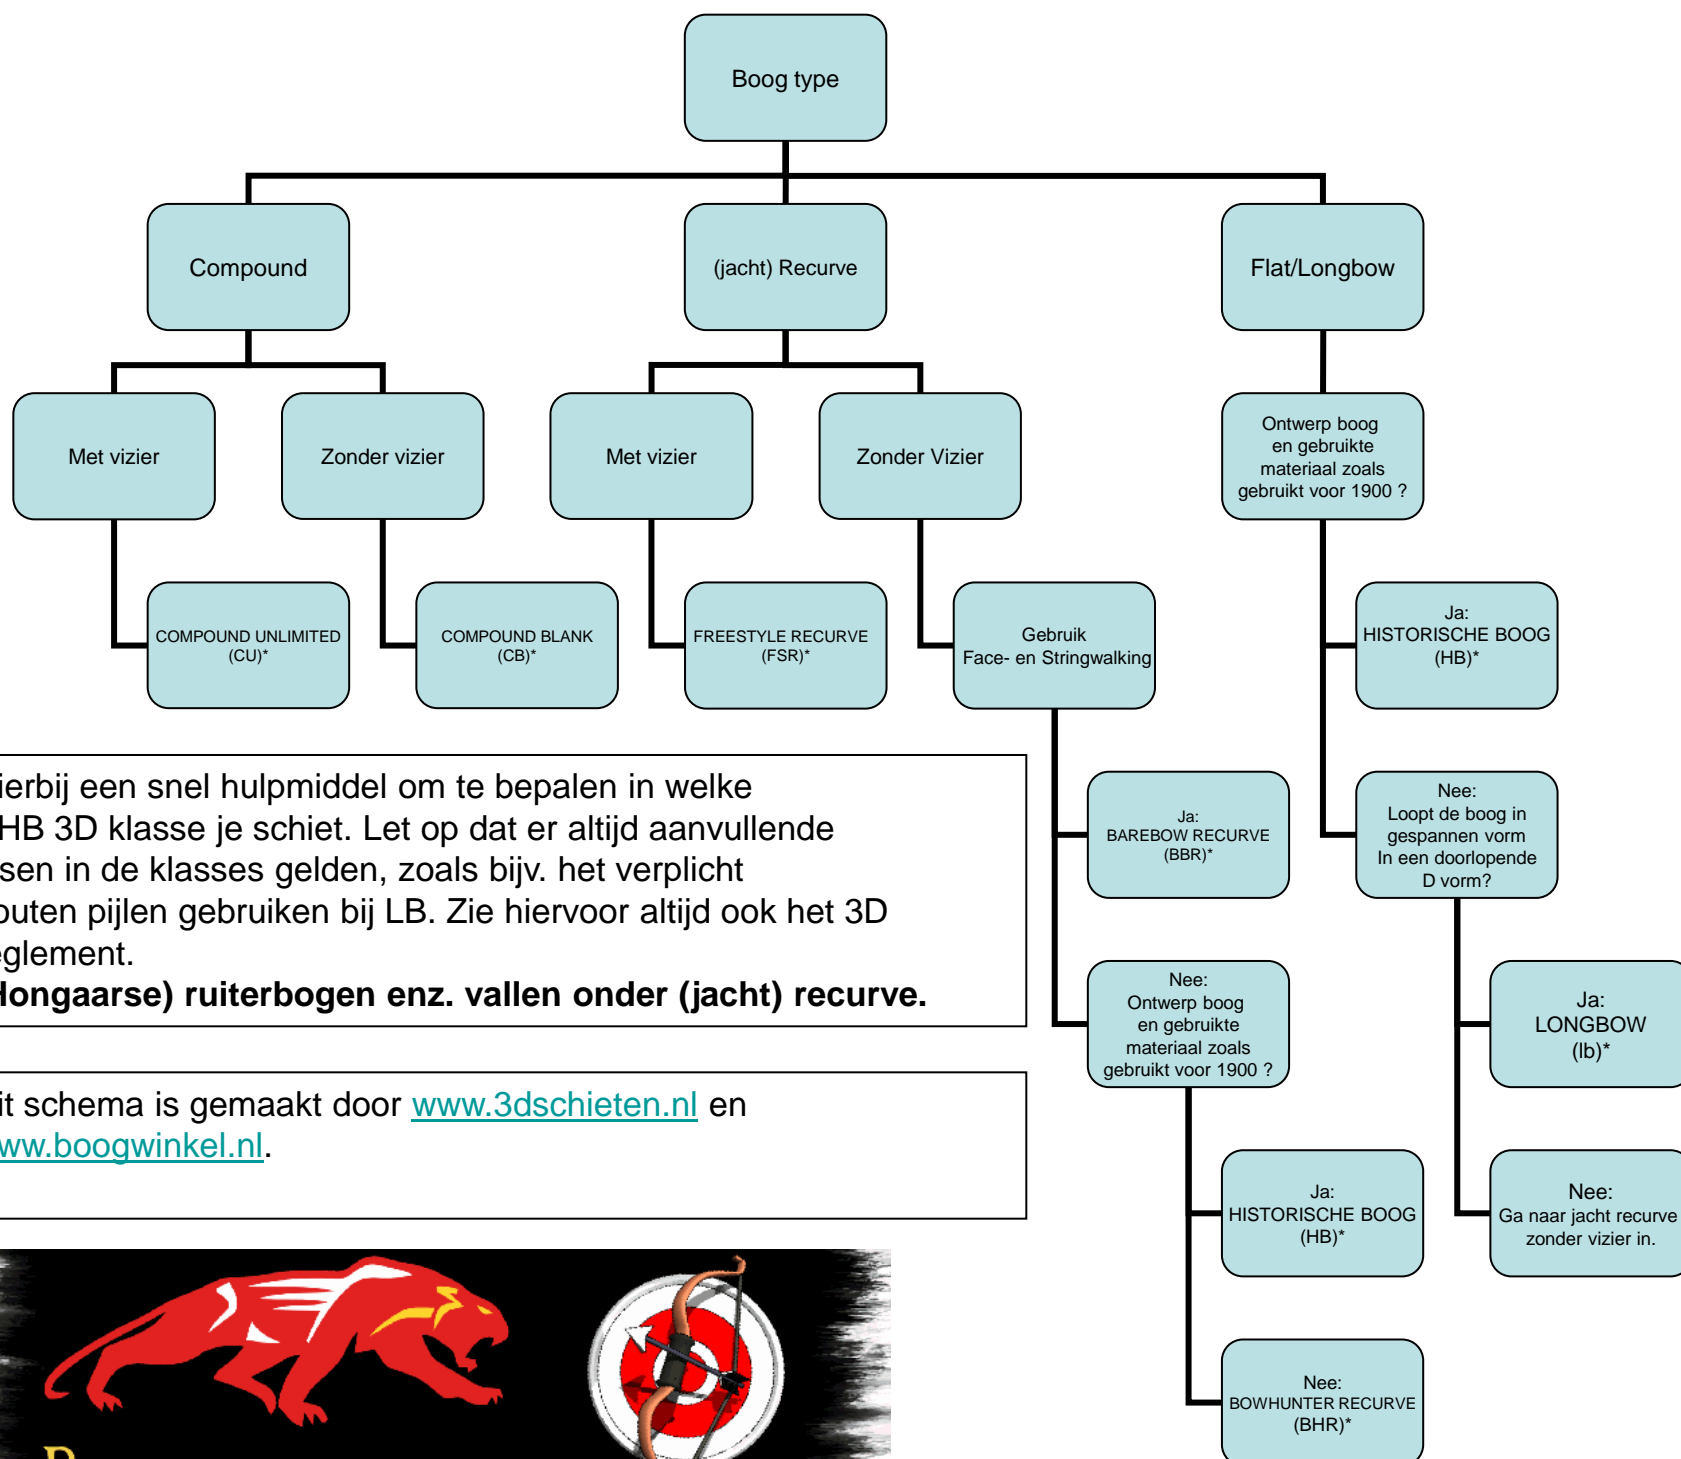

Onder welke NHB 3D klasse val ik ?

Hierbij een snel hulpmiddel om te bepalen in welke NHB 3D klasse je schiet. Let op dat er altijd aanvullende eisen in de klassen gelden, zoals bijv. het verplicht houten pijlen gebruiken bij LB. Zie hiervoor altijd ook het 3D reglement.
(Hongaarse) ruiterbogen enz. vallen onder (jacht) recurve.

Dit schema is gemaakt door www.3dschieten.nl en www.boogwinkel.nl.